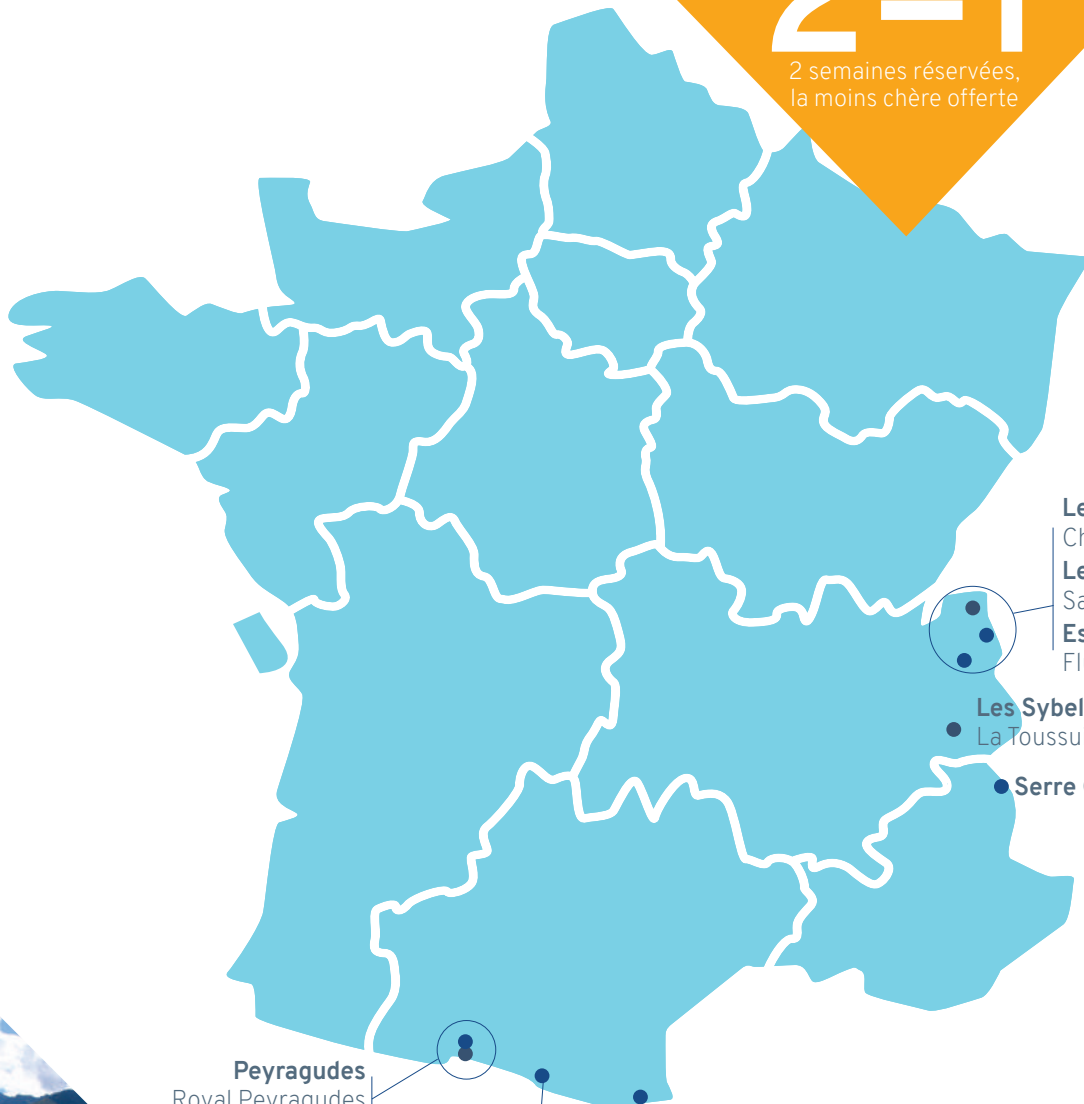

# OFFRE SPÉCIALE MONTAGNE

Pour Juillet/Août 2020

**2=1\***

2 semaines réservées,  
la moins chère offerte

## — ALPES —

### Les Portes du Soleil

Châtel (Le Grand Lodge)

### Le Grand Massif

Samoëns